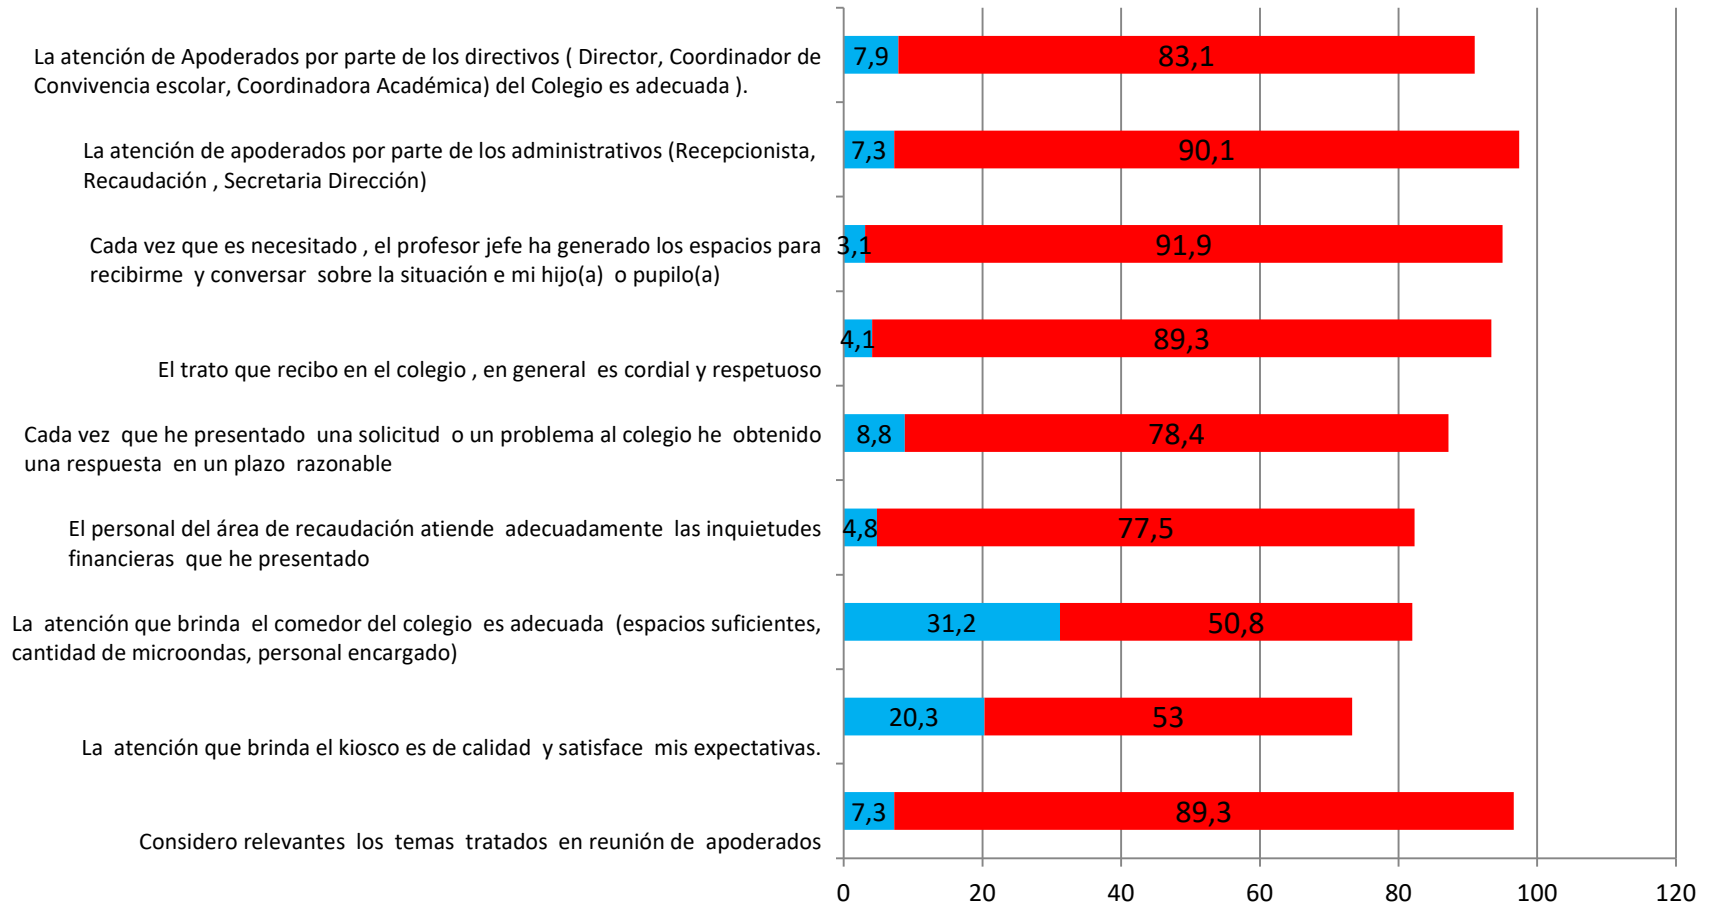

ENCUESTA DE SATISFACCIÓN 2016
COLEGIO SAN DAMIAN

ENCUESTAS 2016: 595

Dimensiones

Encuestas Apoderados

Resultados por Dimensión

Evolución Niveles De Acuerdo y Desacuerdo 2016

ORIENTACIÓN AL SERVICIO

GESTIÓN DEL PROCESO EDUCATIVO Y RESULTADOS

CLIMA Y CONVIVENCIA ESCOLAR

EQUIPAMIENTOS E INFRAESTRUCTURA

INTEGRACION Y PERTENENCIA

COMUNICACIÓN

ELECCIÓN COLEGIO