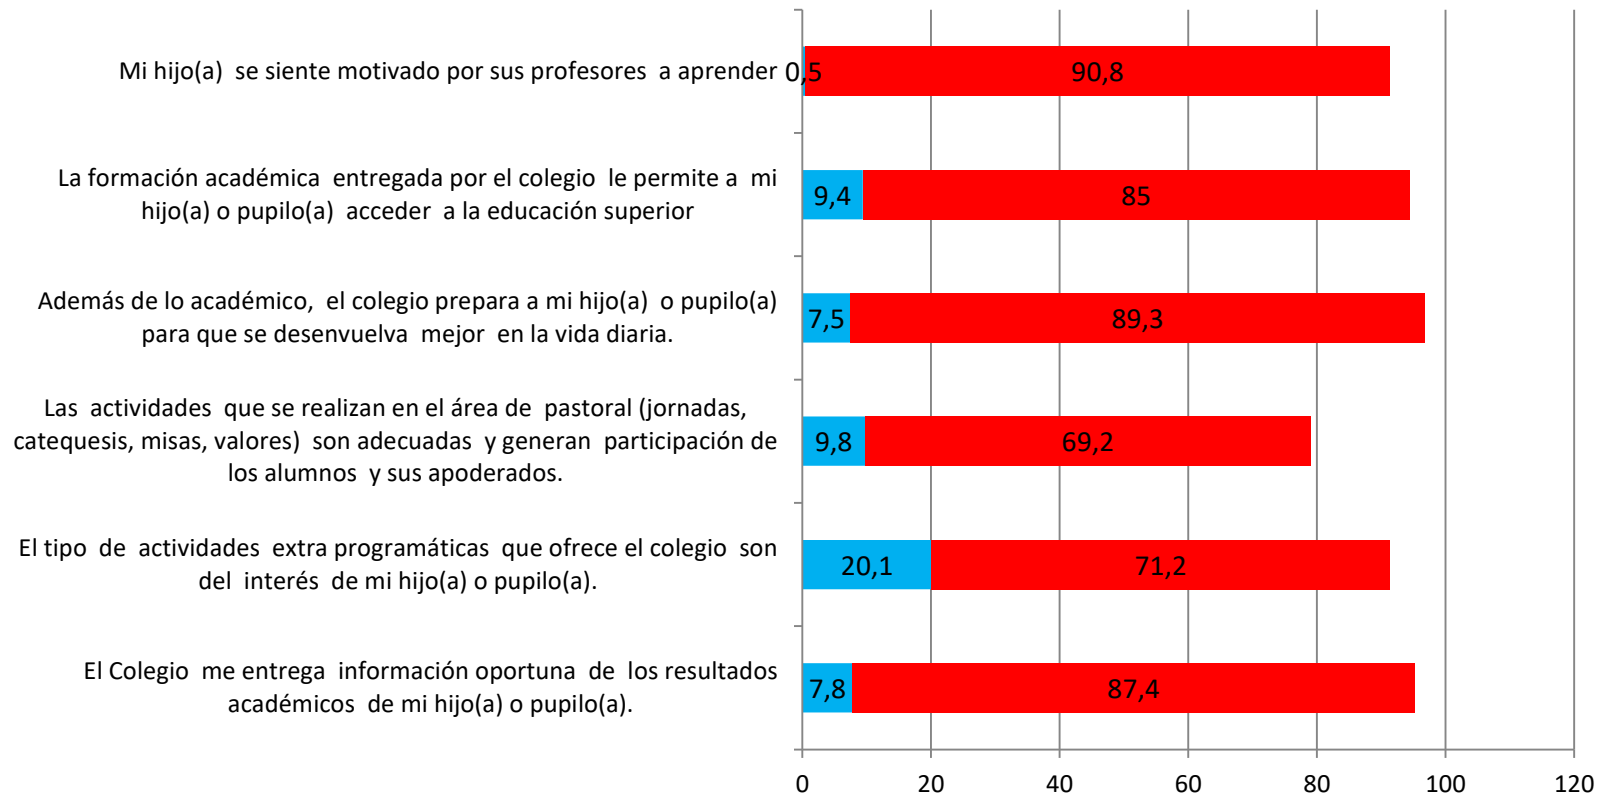

ENCUESTA DE SATISFACCIÓN 2016
COLEGIO SAN DAMIAN

ENCUESTAS 2016: 595

Dimensiones

Encuestas Apoderados

Resultados por Dimensión

Evolución Niveles De Acuerdo y Desacuerdo 2016

ORIENTACIÓN AL SERVICIO

GESTIÓN DEL PROCESO EDUCATIVO Y RESULTADOS