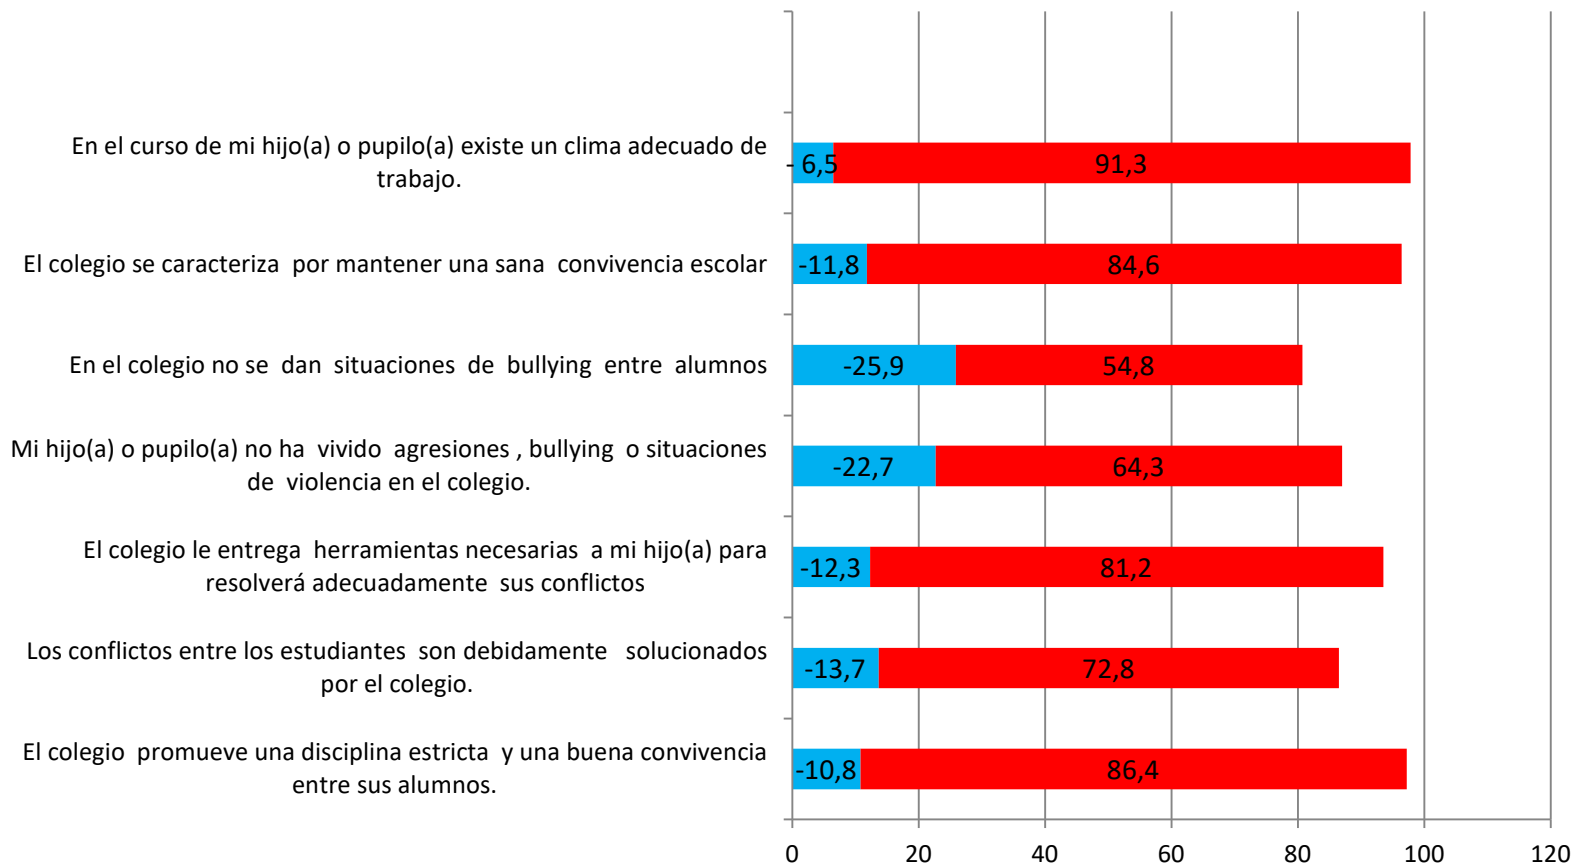

ENCUESTA DE SATISFACCIÓN 2016
COLEGIO SAN DAMIAN

ENCUESTAS 2016: 595

Dimensiones

Encuestas Apoderados

Resultados por Dimensión

Evolución Niveles De Acuerdo y Desacuerdo 2016

ORIENTACIÓN AL SERVICIO

GESTIÓN DEL PROCESO EDUCATIVO Y RESULTADOS

CLIMA Y CONVIVENCIA ESCOLAR

EQUIPAMIENTOS E INFRAESTRUCTURA

INTEGRACION Y PERTENENCIA

COMUNICACIÓN

ELECCIÓN COLEGIO