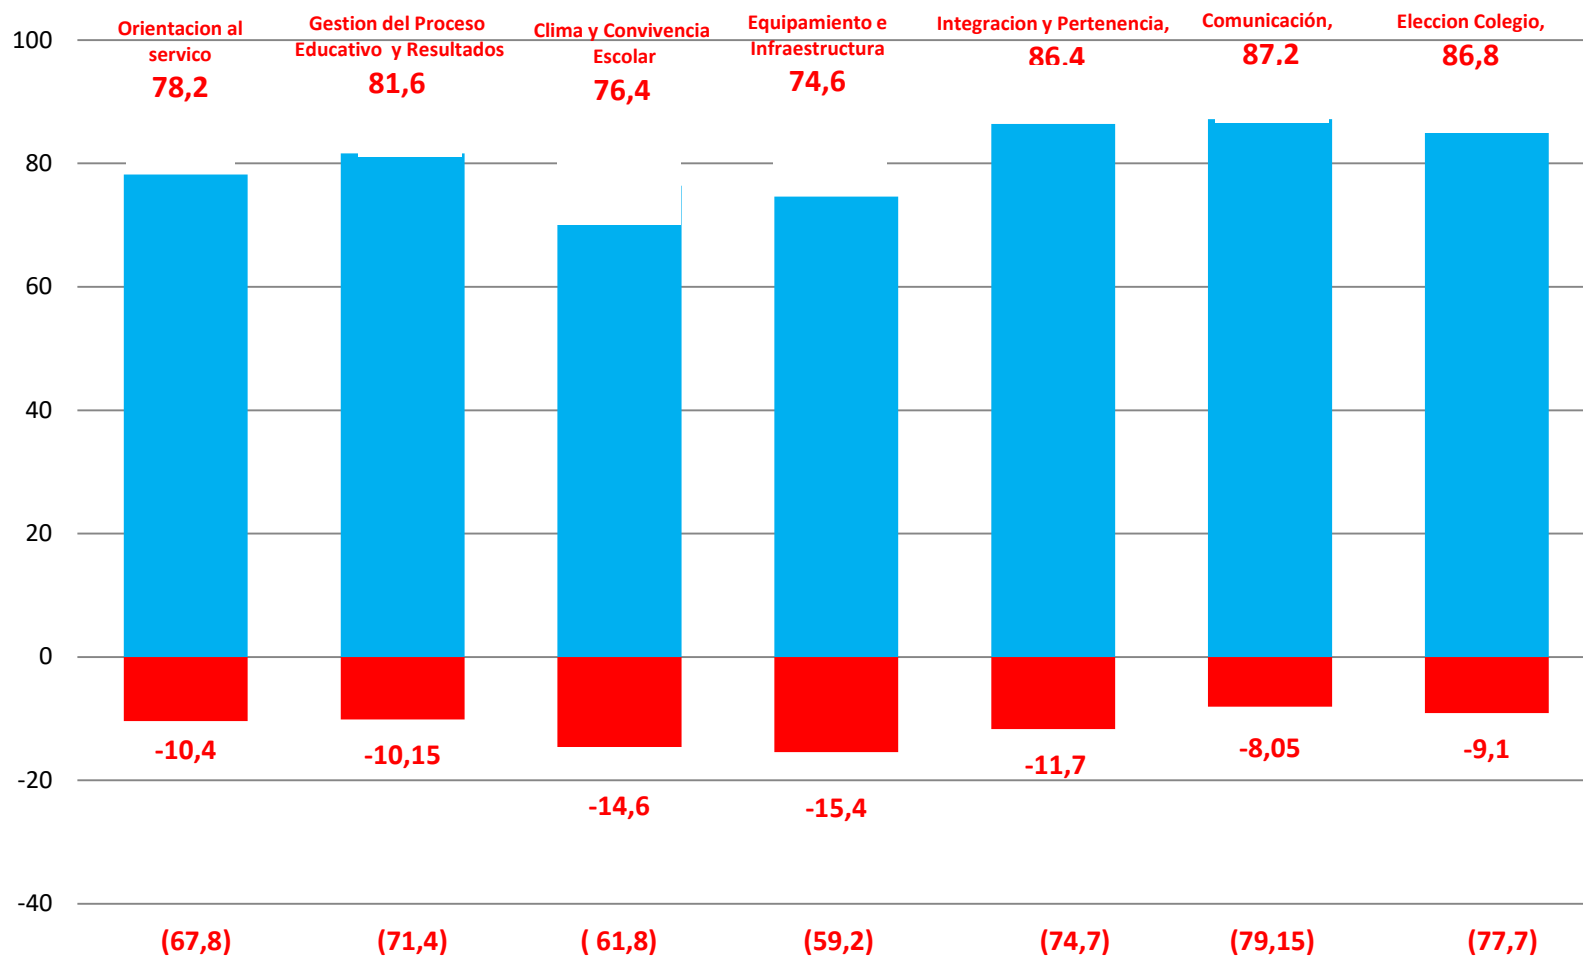

ENCUESTA DE SATISFACCIÓN 2016
COLEGIO SAN DAMIAN

ENCUESTAS 2016: 595

Dimensiones

Encuestas Apoderados

Resultados por Dimensión

Evolución Niveles De Acuerdo y Desacuerdo 2016

ORIENTACIÓN AL SERVICIO

GESTIÓN DEL PROCESO EDUCATIVO Y RESULTADOS

CLIMA Y CONVIVENCIA ESCOLAR

EQUIPAMIENTOS E INFRAESTRUCTURA

INTEGRACION Y PERTENENCIA

COMUNICACIÓN

ELECCIÓN COLEGIO