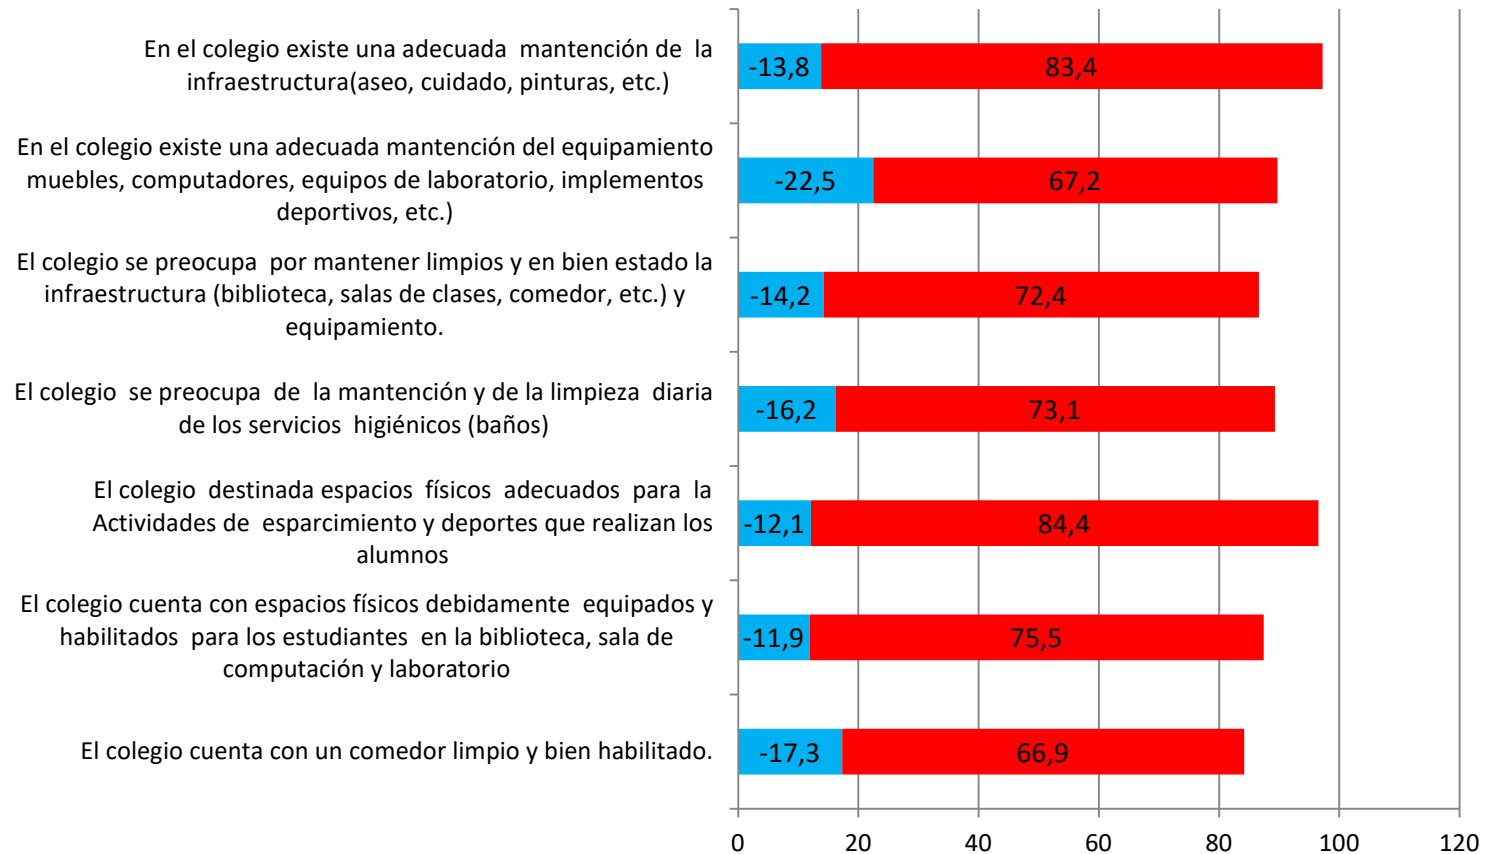

ENCUESTA DE SATISFACCIÓN 2016
COLEGIO SAN DAMIAN

ENCUESTAS 2016: 595

Dimensiones

Encuestas Apoderados

Resultados por Dimensión

Evolución Niveles De Acuerdo y Desacuerdo 2016

ORIENTACIÓN AL SERVICIO

GESTIÓN DEL PROCESO EDUCATIVO Y RESULTADOS

CLIMA Y CONVIVENCIA ESCOLAR

EQUIPAMIENTOS E INFRAESTRUCTURA

INTEGRACION Y PERTENENCIA

COMUNICACIÓN

ELECCIÓN COLEGIO