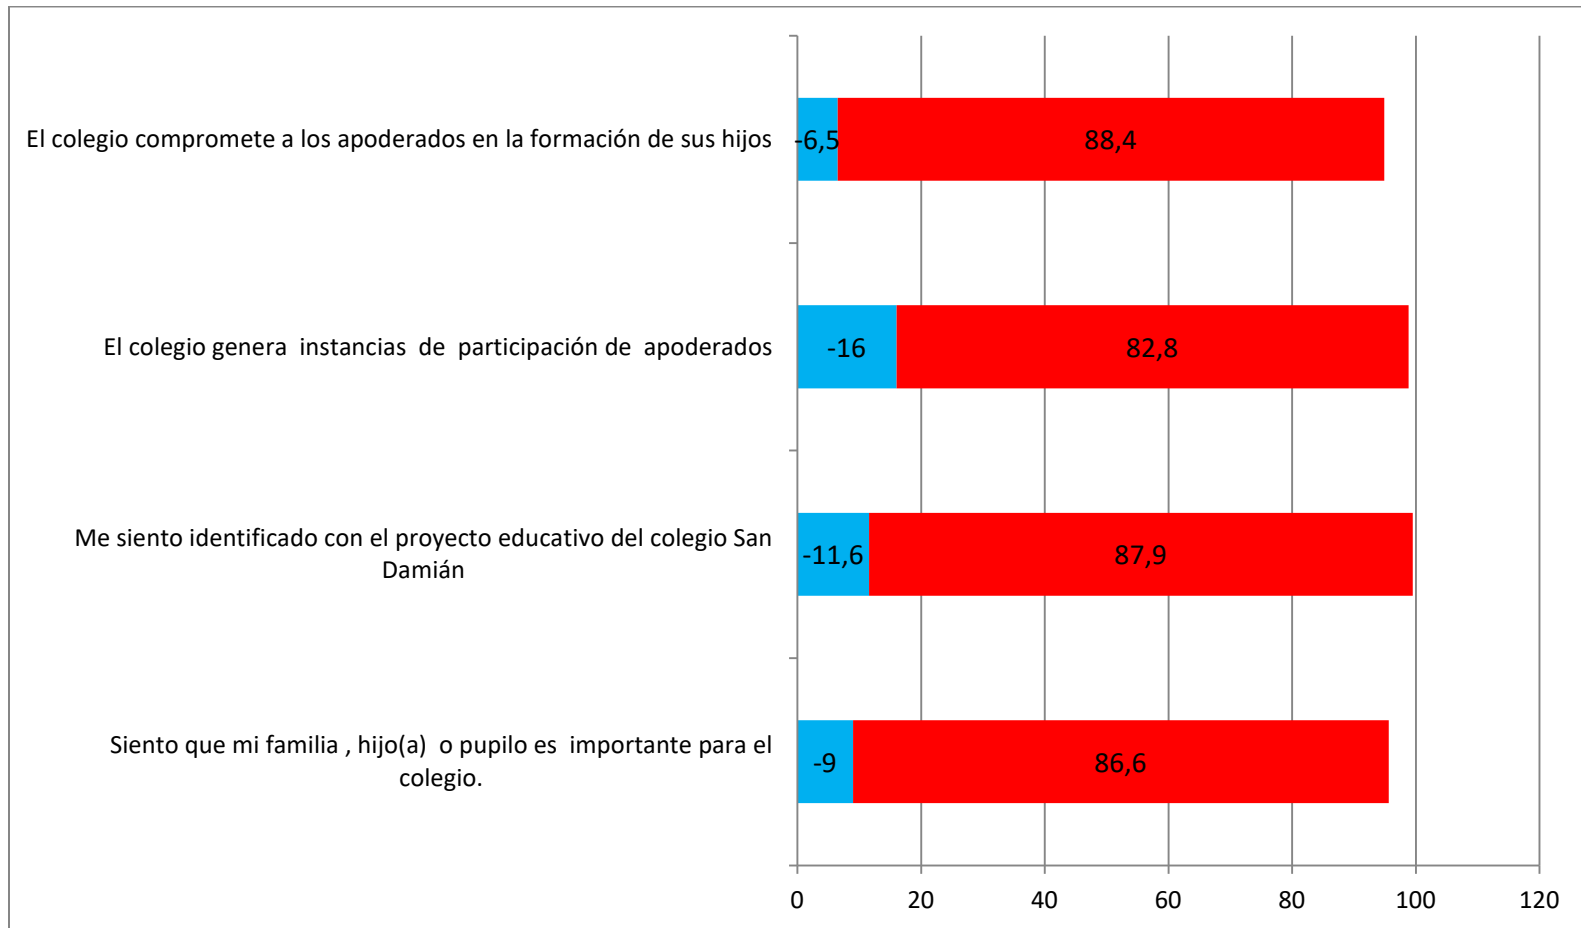

INTEGRACION Y PERTENENCIA